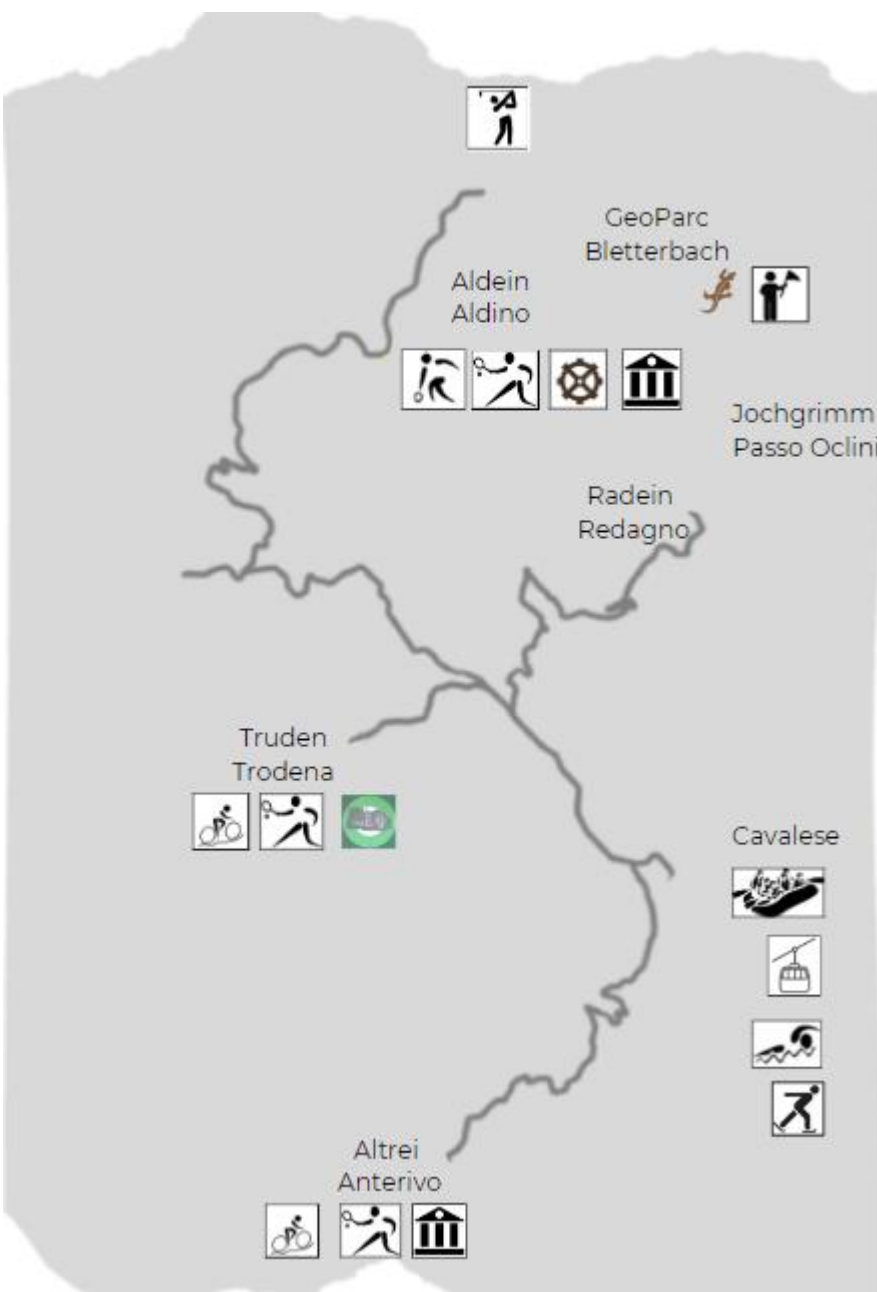

GuestCard ESTATE 2024

Anterivo, Trodena nel parco naturale
Aldino & Redagno & Passo Oclini

Tel. +39 0471 869078 www.trudnerhorn.com Tel. +39 0471 882077 info@trudnerhorn.com

Tel. +39 0471 886800 www.aldein-radein.com info@aldein-radein.com

Salvo modifiche!

Noleggio E-Bike Ufficio turistico Trodena Tel. +39 0471 869 078 Ufficio turistico Anterivo Tel. +39 0471 882 077	Prezzo ridotto	GEOPARC Bletterbach Aldino 01.05.-31.10.2024 aperto orario 9.30-18 06.05-31.10.2024 al mercoledì con servizio autobus da Anterivo e Trodena con visita guidata gratuita (programma settimanale). Solo per ospiti delle strutture socie di Anterivo e Trodena Museo GEOlogico Redagno Tel. +39 0471 886 946 1 maggio - 31 ottobre 2024 Dal martedì alla domenica orario 9-15	Ingresso libero con GuestCard Prezzo ridotto su escursioni guidate, per l'ingresso biglietto + casco necessario
Bocce - Sportcenter Aldino Prenotazione Tel. +39 0471 886 072	gratuito		
Tennis <u>Trodena</u> prenotazioni tramite App Tenniscall, Info +39 0471 869 078 <u>Anterivo</u> "Ebnerast" prenotazione Tel. +39 0471 882 077 Tel. +39 0471 882 535	gratuito		
Golf Club Petersberg Lezione introduttiva con l'istruttore di golf con utilizzo gratuito delle strutture per la pratica compreso il noleggio delle mazze prenotazione necessaria Tel. +39 0471 615 122	- 20 %	Museo vescovile di Anterivo Visita solo su prenotazione Tel. +39 0471 882 077 Tel. +39 0471 869 078	Offerta libera
Museo dei mulini Aldino Visita guidata sabato da luglio al 14 settembre partenza presso la caserma dei vigili del fuoco alle ore 10. Ulteriori visite su richiesta Tel. +39 0471 886 800	Offerta libera	Centro visite Monte Corno 26.03-31.10.2024 Tel. +39 0471 869 247 lunedì chiuso 15.06-04.09.2024 martedì visita guidata gratuita su prenotazione	Ingresso gratuito
Il Tesoro del Thalhof museo civico di Aldino 17 maggio – 27 settembre venerdì 16-18 Luglio ed agosto anche martedì ore 10-12 e sabato ore 16-18	Offerta libera	Funivia Alpe Cermis 22 giugno – 22 settembre Sconto su biglietto andata e ritorno Cavalese-Paion	Prezzo ridotto € 16 adulti e junior
Rafting Val di Fiemme 1 luglio – 30 settembre Info e contatto +39 377 094 5344	-10 %	Piscina Cavalese Aperto fino al 02.06; 29.06 – 08.09.2024 Aperto tutti i giorni orario 10 - 20	-10% per biglietto 2,5 h
Stadio del ghiaccio Cavalese 5-24 agosto orario 16-18	-10 % anche sul noleggio pattini		

L'associazione turistica locale e la vostra struttura ricettiva Vi augurano
buon divertimento con le offerte estive incluse nella GuestCard!